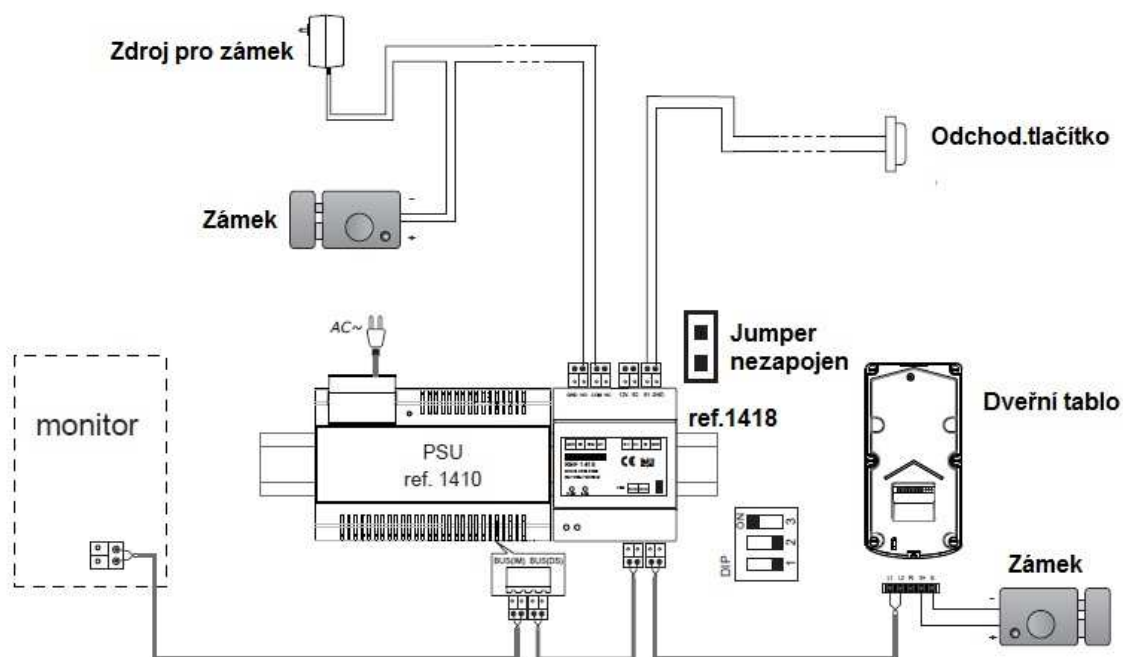

Nové verze kitů WAY

Rádi bychom Vás informovali o nové verzi Way kitů. Od května 2016 je WAY KIT k dispozici v novější verzi "V3.0".

Tato nová verze je kompatibilní s modulem relé WAY (Ref.1418). Základní funkcí nového přídatného relé je umožnit monitor aktivovat všechna elektrická zařízení: otevření druhých dveří, zapnutí schodišťového osvětlení atd.

Odkazy na použité panely a monitory jsou aktualizovány podle následující tabulky:

DESCRIPTION	CURRENT REF.	NEW REF.
WAY MONITOR for 1 residence	1405	1412
WAY MONITOR for 2 residences	1406	1413
WAY PANEL 1L	1407	1416
WAY PANEL 2L	1408	1417